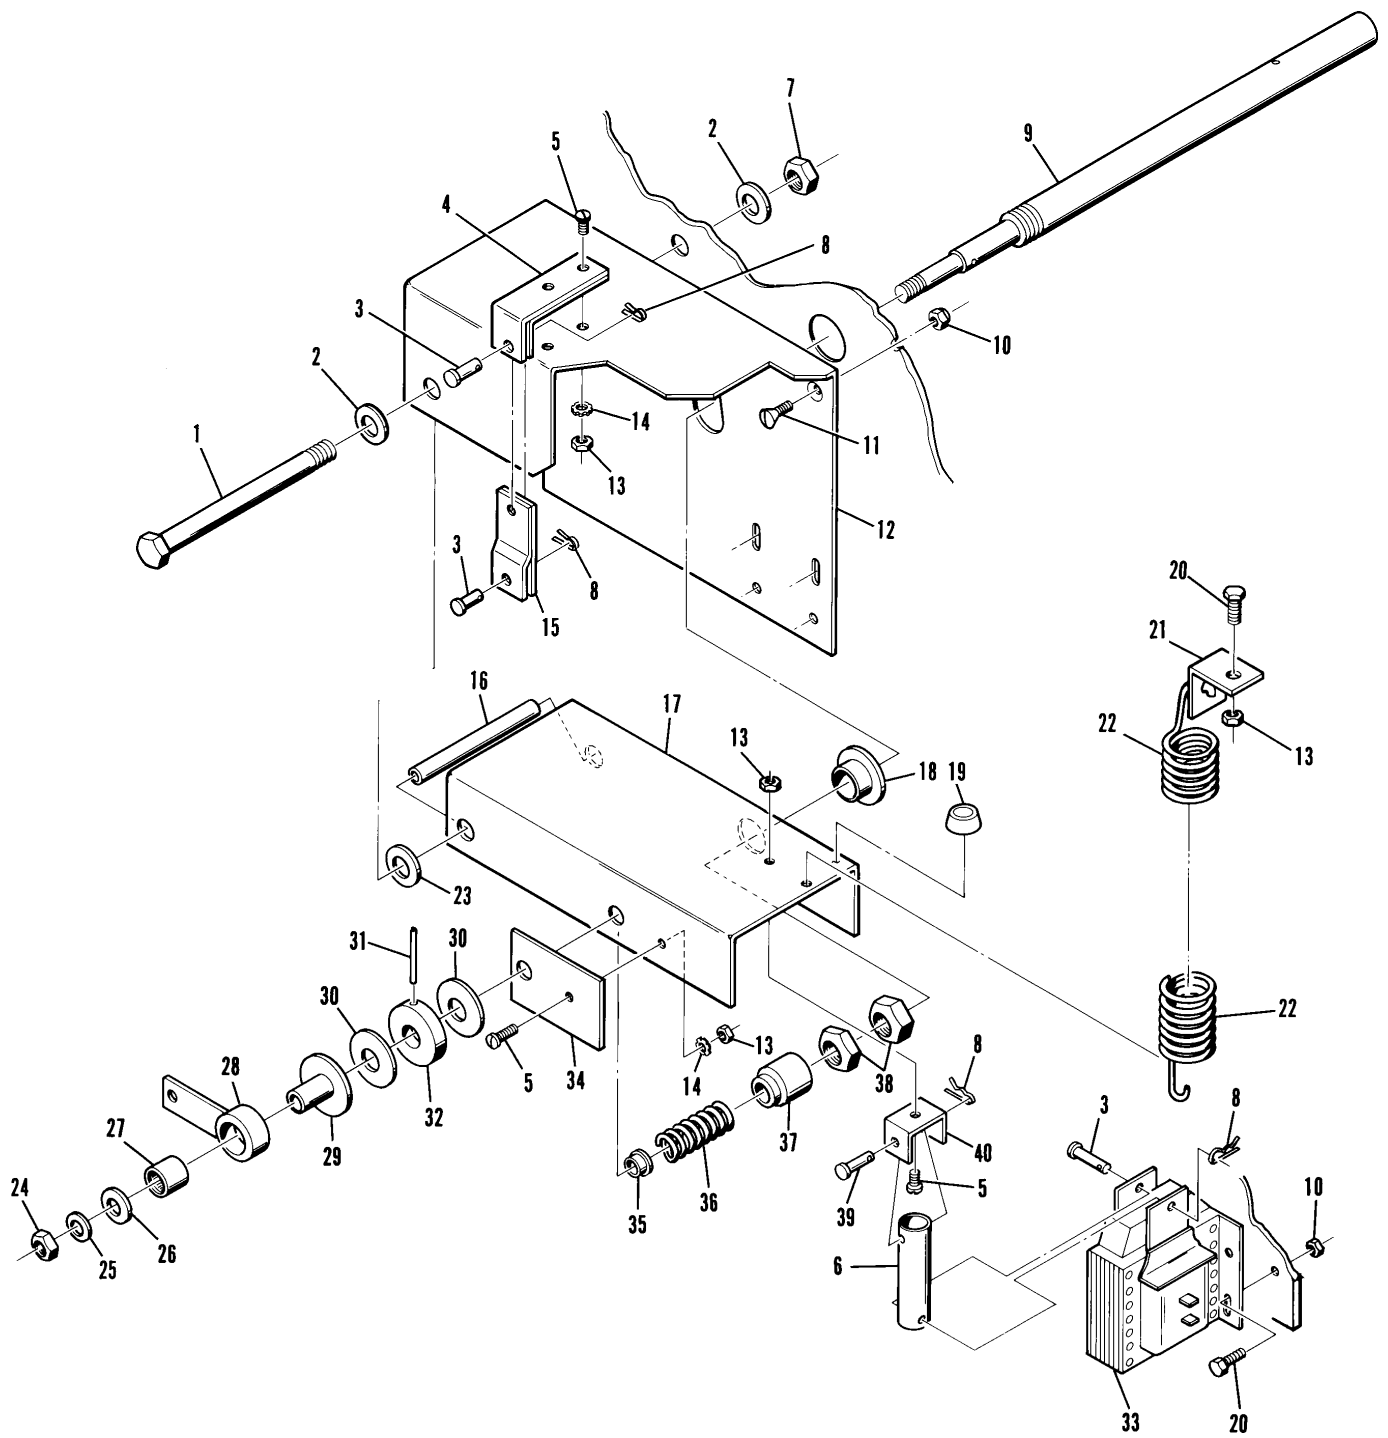

Index No.	Part No.	Description
1.	11-001284-001	Hex Hd. Screw (5/16-18 x 5")
2.	11-190012-001	Flat Washer (5/16)
3.	61-100161-000	Clevis Pin (3/16 x 1-1/4")
4.	N.A.	Bracket
5.	11-013096-001	Pan Hd. Machine Screw (#10-32 x 1/2")
6.	N.A.	Solenoid Linkage
7.	11-125009-001	Hex Nut (5/16-18)
8.	N.A.	Hair Pin Clip (3/64 x 9/16)
9.	61-100075-000	Shaft
10.	11-170007-001	Locknut (1/4-20)
11.	11-014148-002	Flat Hd. Screw (1/4-20 x 3/4")
12.	N.A.	Compound Housing
13.	11-125005-001	Hex Nut (#10-32)
14.	11-198003-001	Star Washer (#10)
15.	61-100147-000	Clutch Arm Assembly
16.	61-100079-000	Hinge Spacer
17.	61-100065-000	Compound Hinge Housing
18.	61-100082-000	Bearing
19.	61-100220-000	Rubber Cushion
20.	11-001180-001	Hex Hd. Screw (1/4-20 x 5/8")
21.	61-100062-000	Bracket
22.	61-100099-000	Spring
23.	61-100213-000	Thrust Washer
24.	N.A.	Locknut (5/16-24)
25.	61-100219-000	Bellville Washer (5/16)
26.	61-100069-000	Flat Washer
27.	61-100214-000	Roller Clutch Bearing
28.	61-100146-000	Clutch Arm
29.	61-100074-000	Clutch Spindle
30.	61-100080-000	Clutch Pad
31.	11-345162-000	Roll Pin (1/8 x 1")
32.	61-100067-000	Facing
33.	61-860135-014	Solenoid
34.	61-100066-000	Clutch Face
35.	61-100081-000	Bearing
36.	61-100217-000	Clutch Spring
37.	61-100068-000	Spring Collar
38.	11-125214-001	Hex Nut
39.	N.A.	Clevis Pin (3/16 x 1/2")
40.	N.A.	Bracket

**Lustre Kleen Ball Conditioner
Compound Actuator Assembly**

**Lustre Kleen Ball Conditioner
Compound Actuator Assembly**