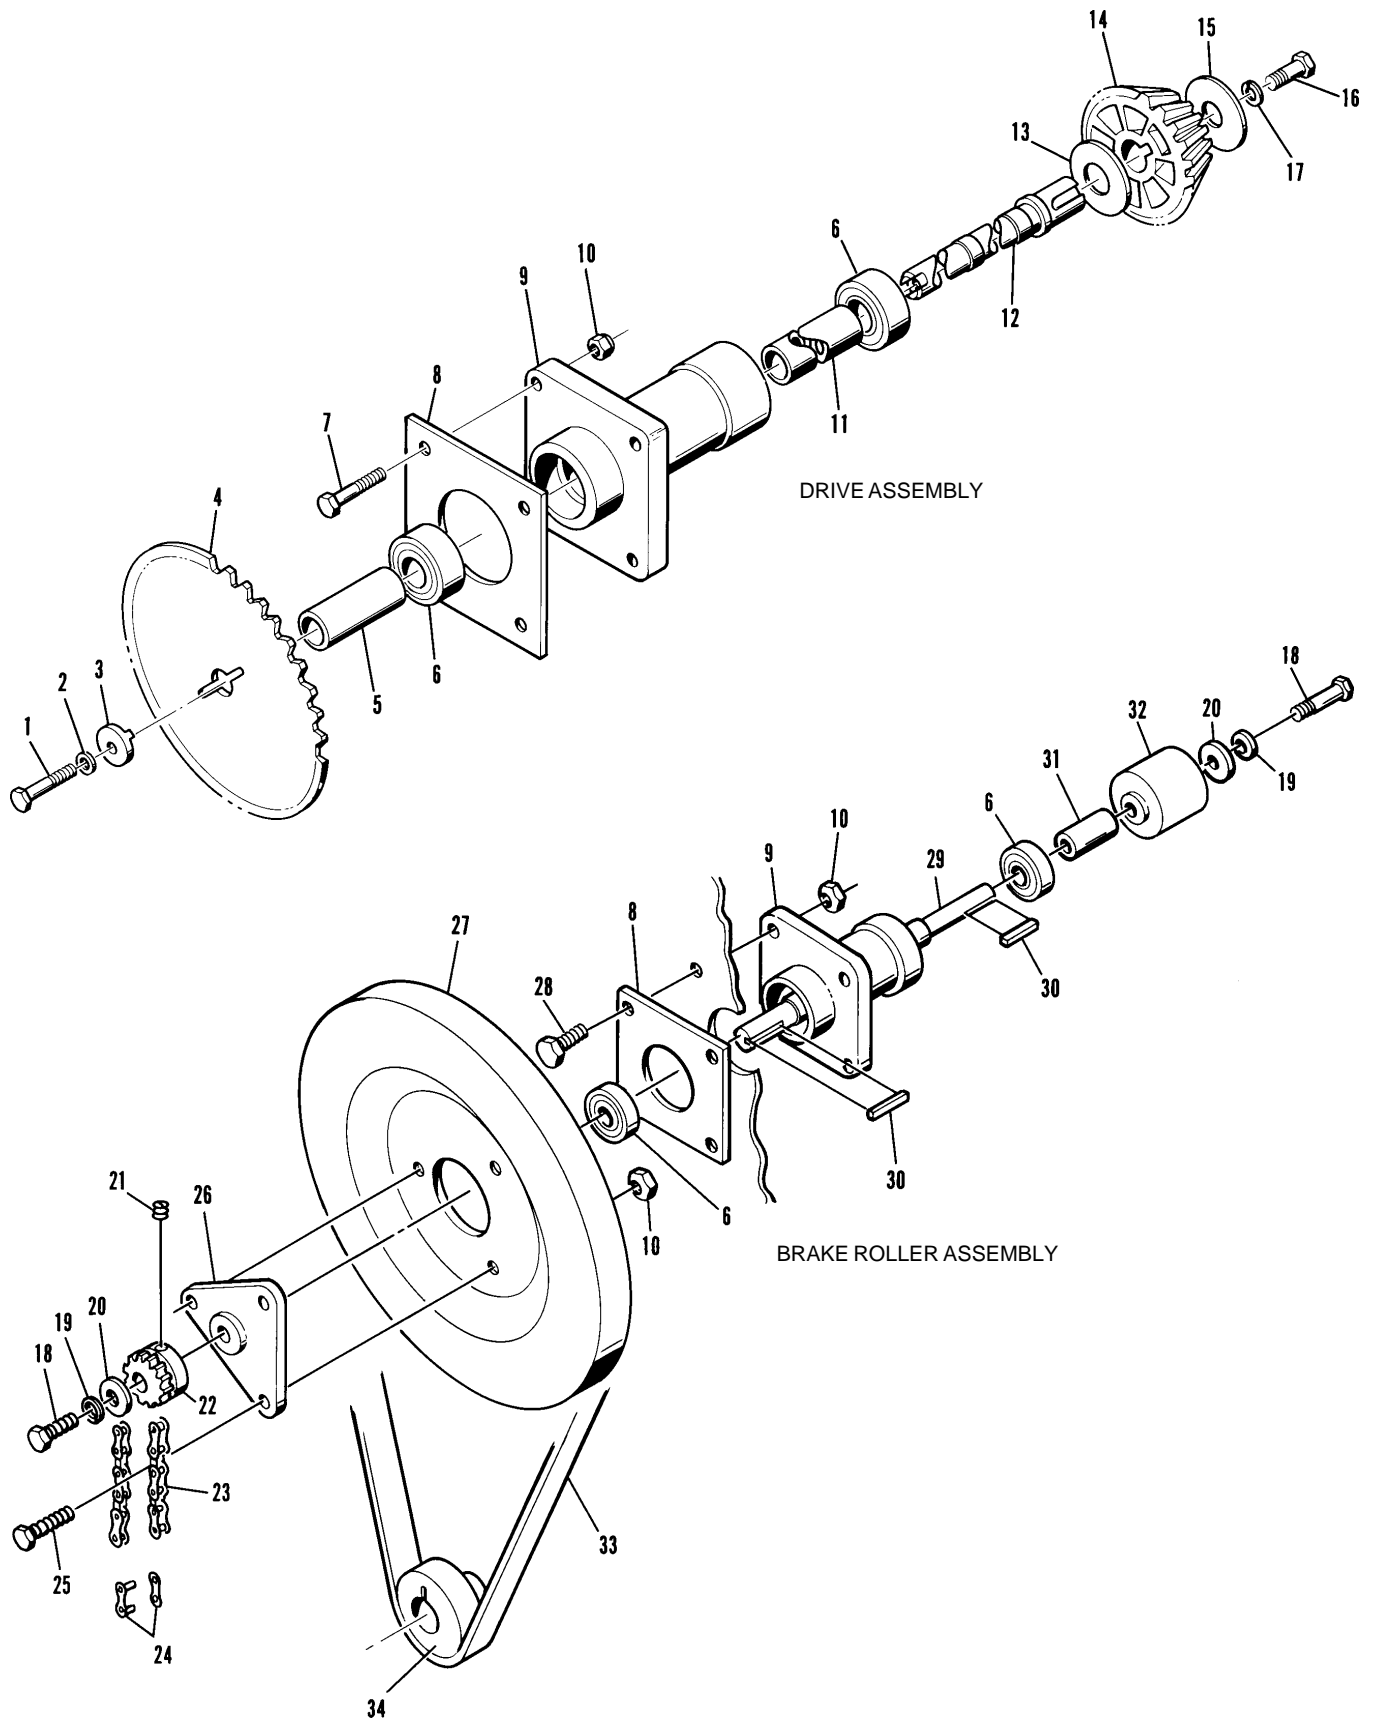

Index No.	Part No.	Description
1.	11-002005-001	Hex Hd. Cap Screw (1/4-20 x 1-1/4")
2.	11-196012-001	Flat Washer
3.	14-400012-003	Drive Spacer
4.	14-400015-000	Sprocket
5.	10-386123-000	Spacer
6.	11-430028-000	Bearing
7.	11-001265-001	Hex Hd. Cap Screw (5/16-18 x 1-1/8")
8.	14-400030-000	Support Plate
9.	14-400027-000	Bearing Housing
10.	11-170009-001	Locknut - Nylon (5/16-18)
11.	N.A.	Spacer
12.	14-400017-000	Shaft
13.	12-400139-005	Flat Washer
14.	12-400317-003	Pinion
15.	12-400318-000	Flat Washer
16.	11-001343-001	Hex Hd. Cap Screw (3/8-16 x 7/8")
17.	11-195016-001	Lockwasher
18.	11-001182-001	Hex Hd. Cap Screw (1/4-20 x 3/4")
19.	11-195014-001	Lockwasher
20.	11-190530-001	Flat Washer
21.	11-105200-001	Set Screw (5/16-18 x 1/4")
22.	10-481001-000	Sprocket
23.	11-601003-000	Roller Chain
24.	11-600005-000	Connecting Link
25.	N.A.	Hex Hd. Cap Screw (5/16-18 x 3/4")
26.	14-400011-000	Hub
27.	53-520063-000	Pulley
28.	11-001264-001	Hex Hd. Cap Screw (5/16-18 x 1")
29.	14-400013-000	Shaft
30.	12-100187-013	Key (3/16 x 3/16 x 1-7/16)
31.	10-386122-000	Spacer
32.	14-400036-000	Ball Roller Assembly
33.	10-635122-000	Belt
34.	14-400040-000	Motor Pulley

N.A. = No Longer Available

Lustre Kleen Ball Conditioner Drive & Brake Roller Assemblies

DRIVE ASSEMBLY

BRAKE ROLLER ASSEMBLY

**Lustré Kleen Ball Conditioner
Drive & Brake Roller Assemblies**