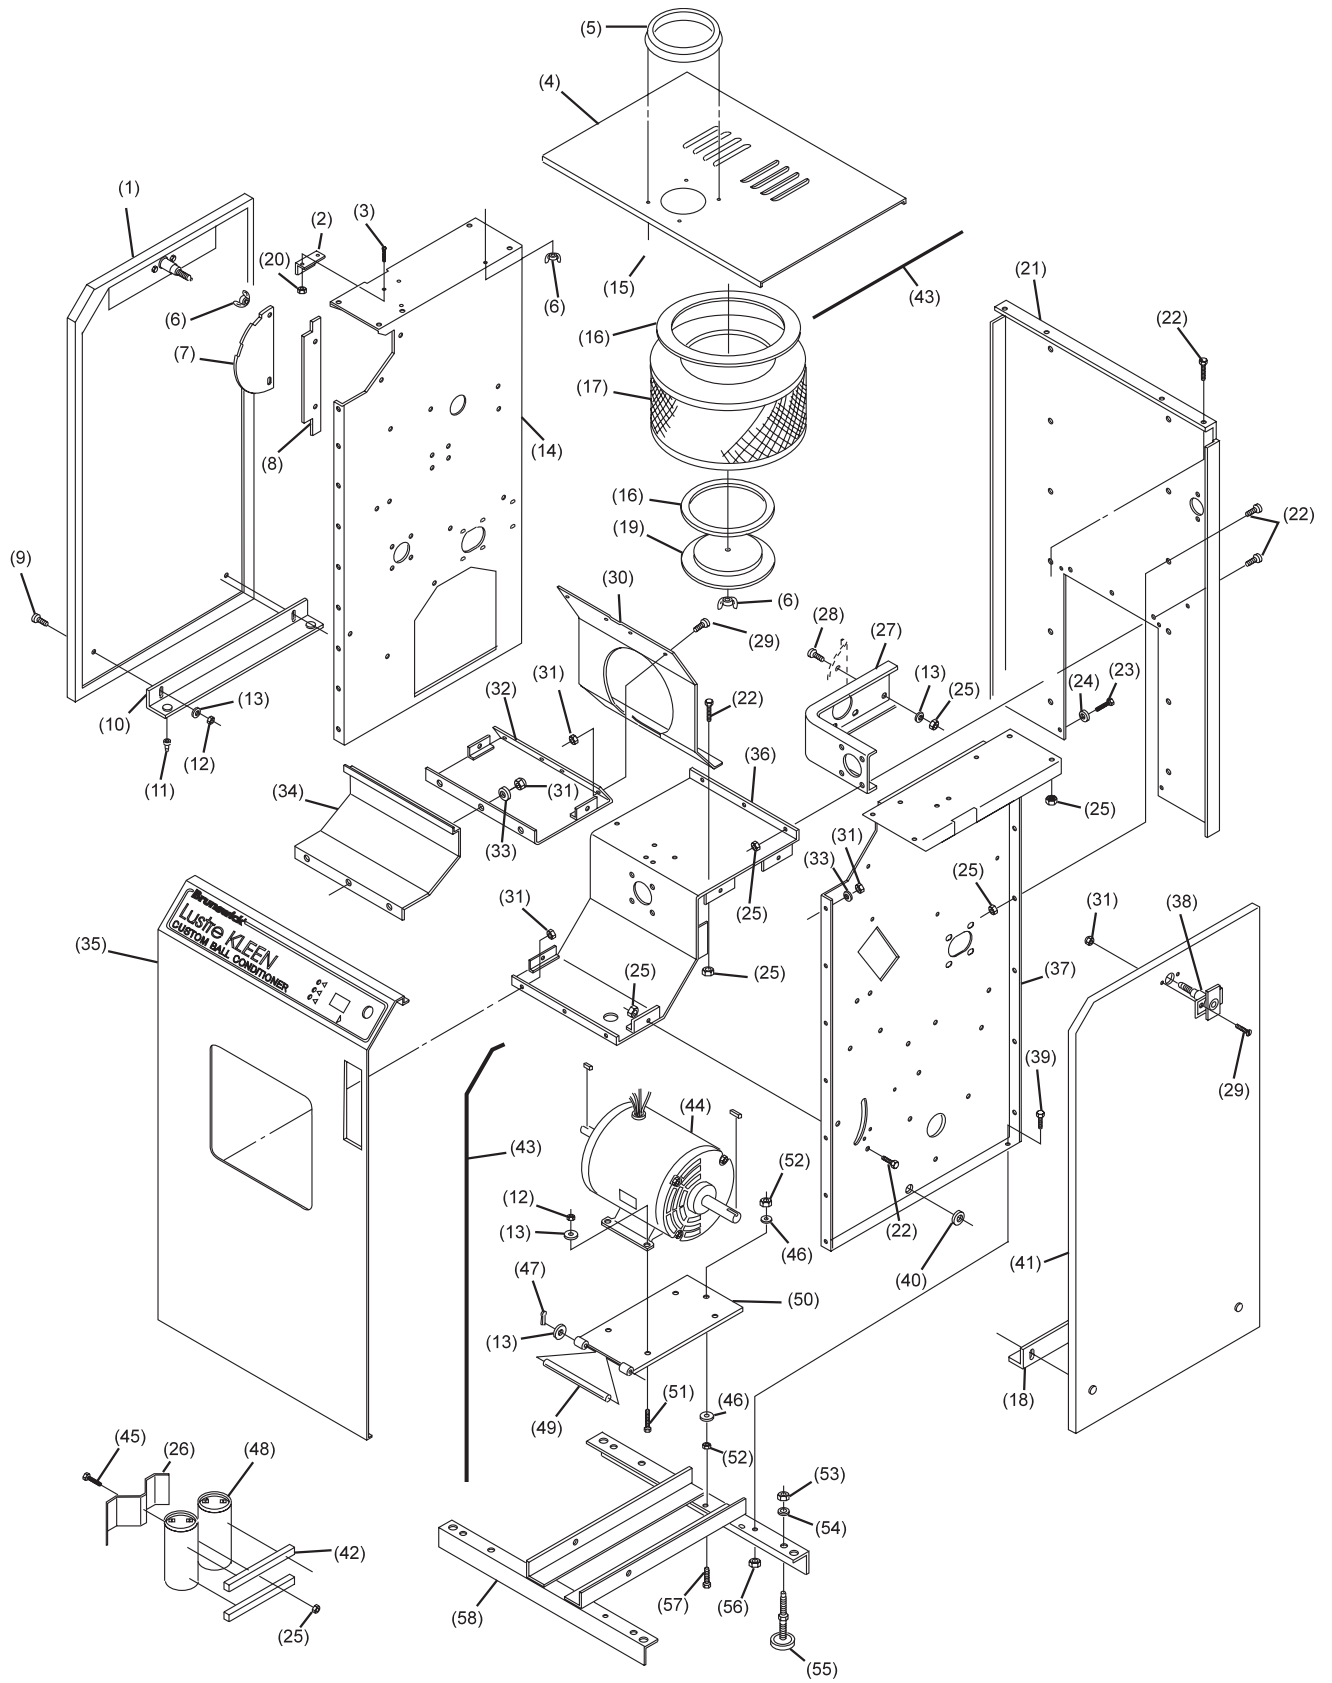

Index No.	Part No.	Description
1.	61-100131-000	Left Side Panel
2.	14-400289-000	Locking Stud Bracket
3.	11-013099-001	Slt'd. Pan Hd. Machine Screw Pltd. (#10-5/8")
4.	N.A.	Top Panel
5.	14-400230-002	Ball Ring
6.	11-149003-001	Wing Nut
7.	14-400250-000	Buffing Wheel Adjustment Template
8.	61-100107-000	Roller Adjustment Template
9.	61-100159-001	Weld Stud (3/8 x 3/4")
10.	61-100142-000	Left Hand Angle Bracket
11.	14-400272-000	Grommet
12.	11-170011-001	Hex Nut
13.	11-190014-001	Flat Washer (1/4)
14.	61-100138-000	Left Side Frame (1/4)
15.	N.A.	Rd. Hd. Self Tapping Screw Pltd. (#8-1/2")
16.	14-400165-000	Gasket
17.	14-400147-000	Filter
18.	61-100143-000	R.H. Angle Bracket
19.	14-400164-000	Filter Retainer
20.	11-170006-001	Locking Hex Nut (#10-32)
21.	N.A.	Rear Frame Panel
22.	11-001180-001	Hex Hd. Cap Screw
23.	N.A.	Hex Hd. Tapping Screw (3/4" Long)
24.	11-190008-001	Flat Washer (1/4)
25.	11-170007-001	Hex Locknut (1/4-20)
26.	61-100116-000	Bracket
27.	N.A.	Brace
28.	11-001182-001	Hex Hd. Screw (1/4-20)
29.	61-100155-001	Slt'd. Flat Hd. Machine Screw (#10-5/8")
30.	N.A.	Center Baffle
31.	11-170006-001	Locking Hex Nut (#10-32)
32.	14-400205-000	Upper Baffle
33.	N.A.	Special Washer
34.	N.A.	Front Baffle
35.	61-100114-000	Front Panel (.50, .75 & 1.00")
36.	14-400078-010	Baffle Assembly
37.	61-100139-000	Right Side Frame
38.	11-640051-000	Lock (Chicago)
39.	11-001262-001	Hex Hd. Screw (5/16 x 3/4")
40.	N.A.	Grommet
41.	N.A.	Right Side Panel
42.	11-679602-000	Gasket (5/16-5/8")
43.	11-651051-000	Rubber Edge Trim
44.	14-860023-000	Motor
45.	11-001193-001	Hex Hd. Screw
46.	11-190012-001	Wrought Washer (5/16)
47.	11-335055-001	Cotter Pin
48.	11-696211-000	Capacitor
49.	N.A.	Pin
50.	N.A.	Motor Plate
51.	11-011346-001	Hex Hd. Screw (3/8-16 x 1-1/4")
52.	11-125009-001	Steel Machine Hex Nut (5/16-18)
53.	11-125108-001	Machine Hex Nut (1/2-13)
54.	11-195018-001	Split Lockwasher (1/2)
55.	11-695101-000	Leg
56.	11-170009-001	Hex Locknut (5/16-18)
57.	11-027038-001	Weld Stud (5/16-18 x 2")
58.	61-100137-000	Lower Frame Assembly

N.A. = No Longer Available

Lustre Kleen Ball Conditioner Cabinet & Frame Assembly

**Lustre Kleen Ball Conditioner
Cabinet & Frame Assembly**