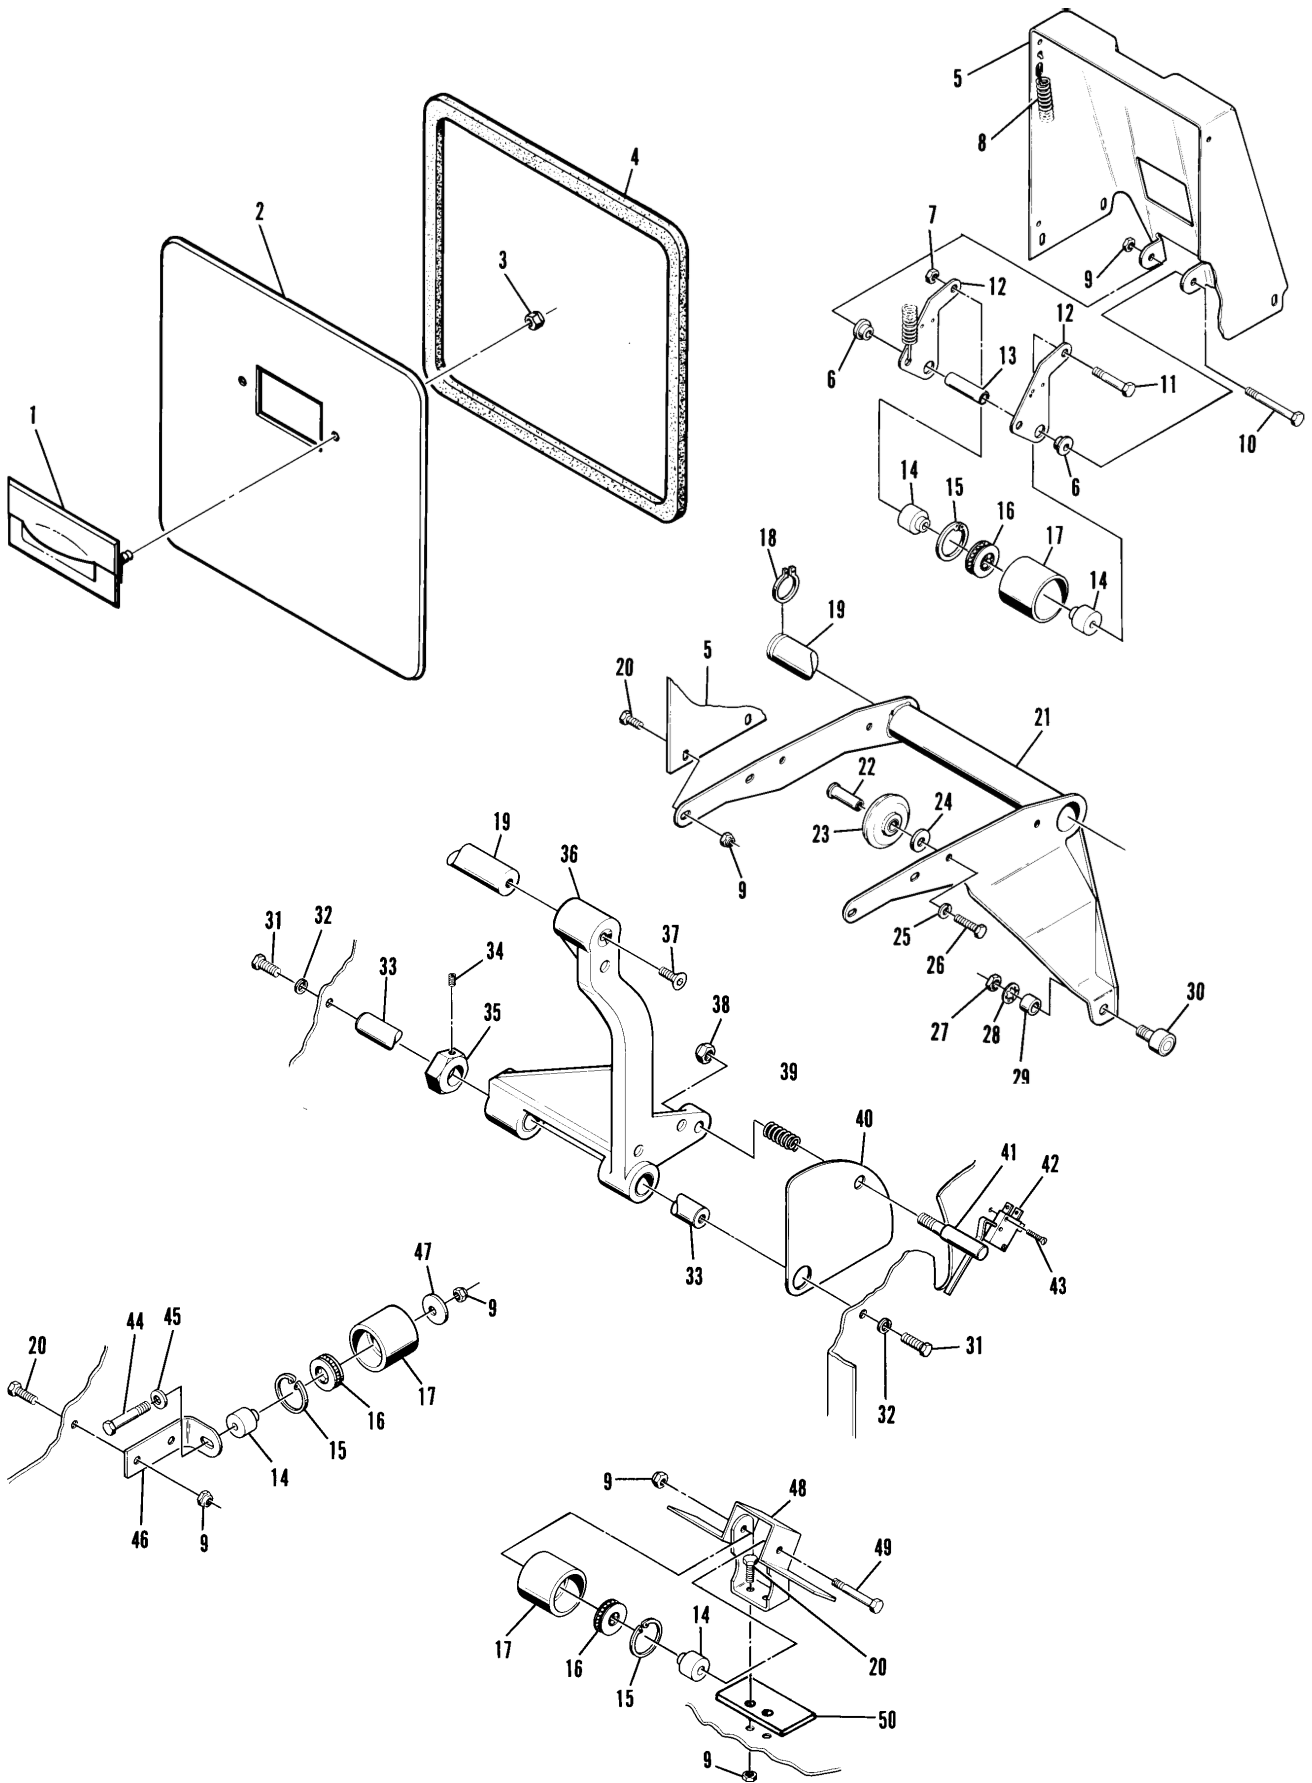

Index No.	Part No.	Description
1.	61-100218-000	Door Handle
2.	14-400402-010	Door
3.	11-170006-001	Self Locking Nut (#10-32)
4.	14-400222-000	Door Seal
5.	N.A.	Door Track
6.	11-421104-000	Spacer
7.	11-170106-001	Thin Self Locking Nut (1/4-20)
8.	14-400047-000	Spring
9.	11-170007-001	Self Locking Nut (1/4-20)
10.	11-001194-001	Hex Hd. Screw (1/4-20 x 2-1/2")
11.	11-001192-001	Hex Hd. Screw (1/4-20 x 2")
12.	N.A.	Bracket
13.	N.A.	Spacer
14.	14-400068-000	Spacer
15.	11-531504-000	Retaining Ring
16.	11-430037-000	Bearing
17.	14-400105-000	Guide Roller
18.	11-530025-001	Retaining Ring
19.	14-400033-000	Shaft
20.	11-001182-001	Hex Hd. Screw (1/4-20 x 3/4")
21.	N.A.	Cradle Assembly
22.	14-400182-000	Roller Stud
23.	34-205100-000	Roller Assembly
24.	N.A.	Flat Washer (3/8)
25.	11-195014-001	Lockwasher (1/4)
26.	11-001180-001	Hex Hd. Screw (1/4-20 x 5/8)
27.	11-125012-001	Hex Nut (3/8-24)
28.	11-199007-001	Internal Tooth Washer (3/8)
29.	10-386007-000	Spacer
30.	11-480007-000	Cradle Assembly Bearing
31.	11-001342-001	Hex Hd. Screw (3/8-16 x 3/4")
32.	11-195016-001	Lockwasher (3/8)
33.	N.A.	Shaft
34.	N.A.	Screw (5/16-18 x 1/4")
35.	12-400300-000	Hex Nut
36.	61-100112-000	Crank Arm
37.	11-007262-001	Screw (5/16-18 x 3/4")
38.	11-170011-001	Self Locking Nut (3/8-16)
39.	N.A.	Spring
40.	N.A.	Cover
41.	N.A.	Stud
42.	61-100172-000	Door Micro Switch
43.	11-107008-001	Pan Hd. Screw (#4-40 x 3/4")
44.	11-001190-001	Hex Hd. Screw (1/4-20 x 1-3/4")
45.	11-190008-001	Flat Washer
46.	14-400034-000	Bracket
47.	11-190530-001	Flat Washer (9/32)
48.	N.A.	Guard Assembly
49.	11-001193-001	Hex Hd. Screw (1/4-20 x 2-1/4")
50.	14-400502-000	Bracket

N.A. = No Longer Available

Lustre Kleen Ball Conditioner Ball Door Assembly

**Lustre Kleen Ball Conditioner
Ball Door Assembly**