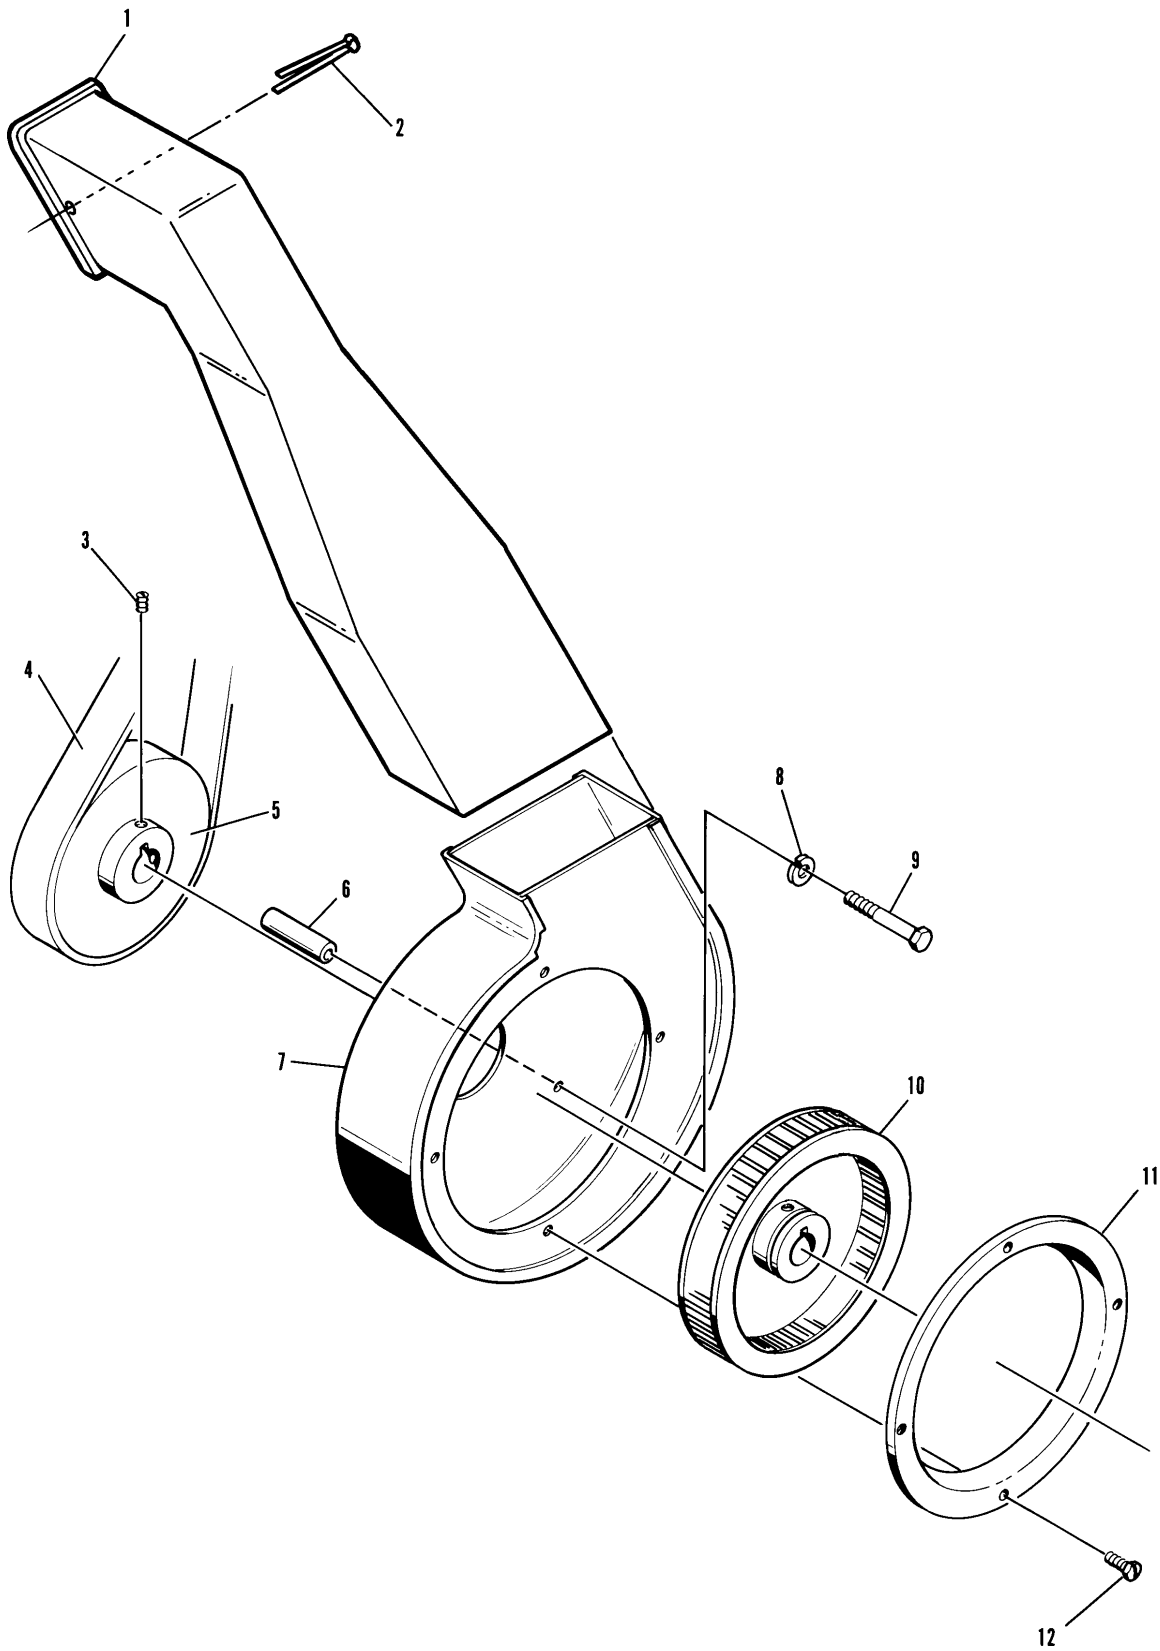

## **Lustre Kleen Ball Conditioner Oscillator Assembly**

**Lustré Kleen Ball Conditioner  
Oscillator Assembly**

<b>Index No.</b>	<b>Part No.</b>	<b>Description</b>
1.	14-400202-000	Air Duct
2.	11-335269-001	Pin (1/8 x 3")
3.	11-101578-001	Set Screw (1/4 x 3/8)
4.	10-635117-000	Belt - Flat
	14-600032-000	V-Belt
5.	14-400037-000	Motor Pulley- Flat
	N.A.	V-Belt Pulley - 5-1/4" O.D.
6.	10-386140-000	Spacer
7.	10-725025-000	Blower Housing
8.	11-195014-001	Lockwasher (1/4)
9.	11-001196-001	Hex Hd. Screw (1/4 x 3")
10.	10-725051-000	Blower Housing
11.	N.A.	Inlet Ring
12.	11-082030-001	Hex Hd. Machine Screw (#6 x 1/4)

**Lustre Kleen Ball Conditioner  
Ventilation System**

**Lustre Kleen Ball Conditioner  
Ventilation System**

<b>Index No.</b>	<b>Part No.</b>	<b>Description</b>
1.	11-002005-001	Hex Hd. Cap Screw (1/4-20 x 1-1/4")
2.	11-196012-001	Flat Washer
3.	14-400012-003	Drive Spacer
4.	14-400015-000	Sprocket
5.	10-386123-000	Spacer
6.	11-430028-000	Bearing
7.	11-001265-001	Hex Hd. Cap Screw (5/16-18 x 1-1/8")
8.	14-400030-000	Support Plate
9.	14-400027-000	Bearing Housing
10.	11-170009-001	Locknut - Nylon (5/16-18)
11.	N.A.	Spacer
12.	14-400017-000	Shaft
13.	12-400139-005	Flat Washer
14.	12-400317-003	Pinion
15.	12-400318-000	Flat Washer
16.	11-001343-001	Hex Hd. Cap Screw (3/8-16 x 7/8")
17.	11-195016-001	Lockwasher
18.	11-001182-001	Hex Hd. Cap Screw (1/4-20 x 3/4")
19.	11-195014-001	Lockwasher
20.	11-190530-001	Flat Washer
21.	11-105200-001	Set Screw (5/16-18 x 1/4")
22.	10-481001-000	Sprocket
23.	11-601003-000	Roller Chain
24.	11-600005-000	Connecting Link
25.	N.A.	Hex Hd. Cap Screw (5/16-18 x 3/4")
26.	14-400011-000	Hub
27.	53-520063-000	Pulley
28.	11-001264-001	Hex Hd. Cap Screw (5/16-18 x 1")
29.	14-400013-000	Shaft
30.	12-100187-013	Key (3/16 x 3/16 x 1-7/16)
31.	10-386122-000	Spacer
32.	14-400036-000	Ball Roller Assembly
33.	10-635122-000	Belt
34.	14-400040-000	Motor Pulley