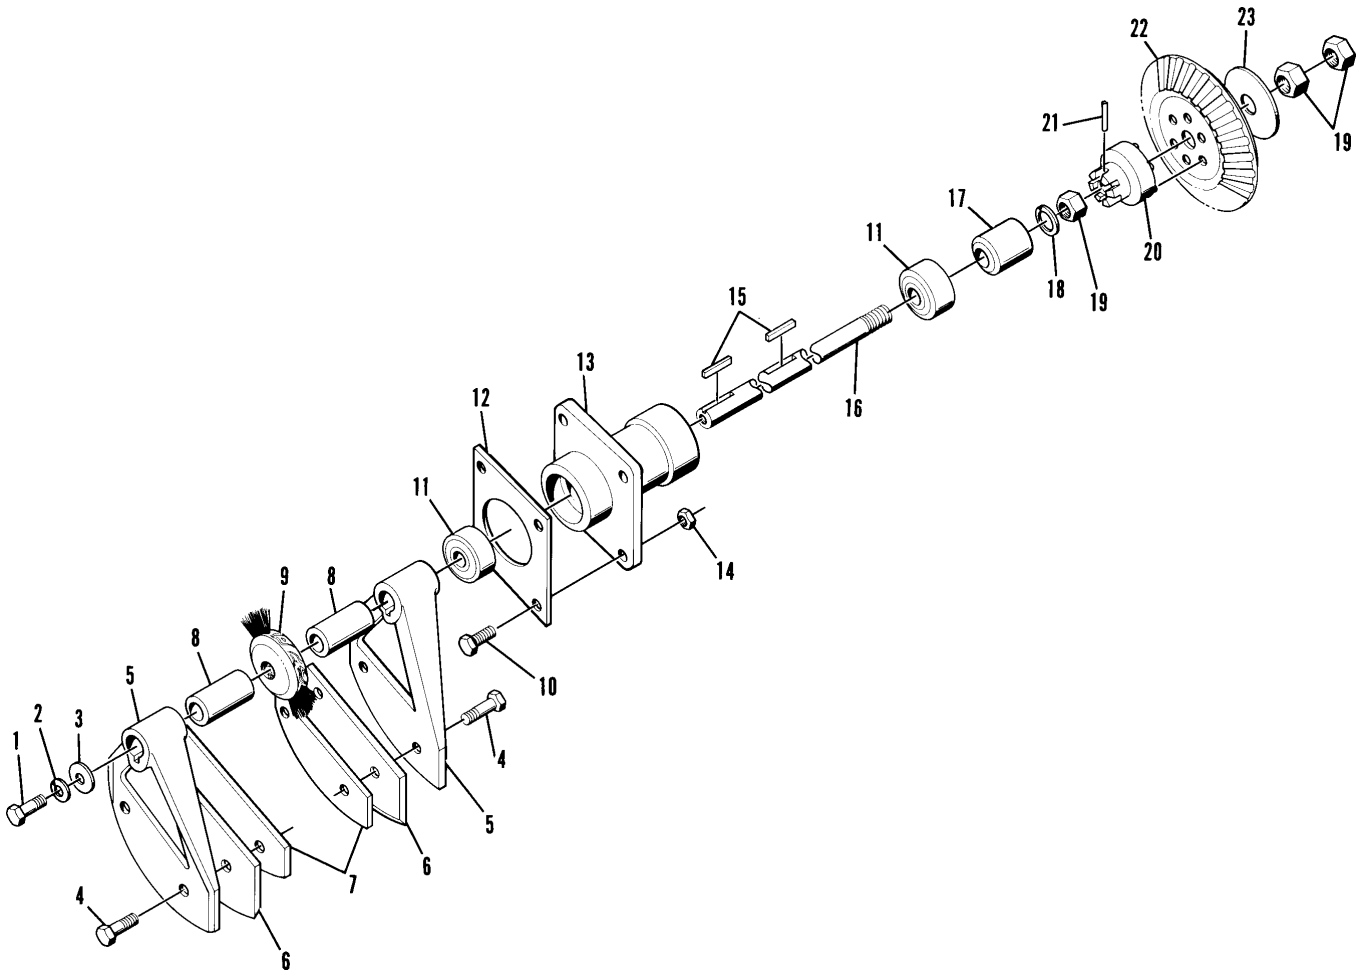

Index No.	Part No.	Description
1.	11-001182-001	Hex Hd. Screw (1/4-20 x 3/4")
2.	11-195014-001	Lockwasher (1/4)
3.	11-190530-001	Flat Washer (9/32)
4.	11-001062-001	Hex Hd. Screw (#10-24 x 3/4")
5.	14-400021-000	Oscillator Arm
6.	14-400022-000	Rubber Bumper
7.	14-400029-000	Backing Plate
8.	N.A.	Spacer
9.	14-400223-000	Brush
10.	11-001264-001	Hex Hd. Bolt (5/16-18 x 1")
11.	11-430028-000	Bearing
12.	14-400030-000	Support Plate
13.	14-400027-000	Bearing Housing
14.	11-170009-001	Locknut (5/16-18)
15.	12-100187-009	Key
16.	N.A.	Shaft
17.	12-400321-000	Spacer
18.	11-195020-001	Lockwasher (5/8)
19.	11-125213-001	Hex Nut (5/8)
20.	11-360415-001	Spirol Pin
21.	12-400322-000	Adjusting Nut
22.	12-400317-002	Gear
23.	12-400323-000	Special Washer

N.A. = No Longer Available

Lustre Kleen Ball Conditioner Oscillator Assembly

**Lustré Kleen Ball Conditioner
Oscillator Assembly**